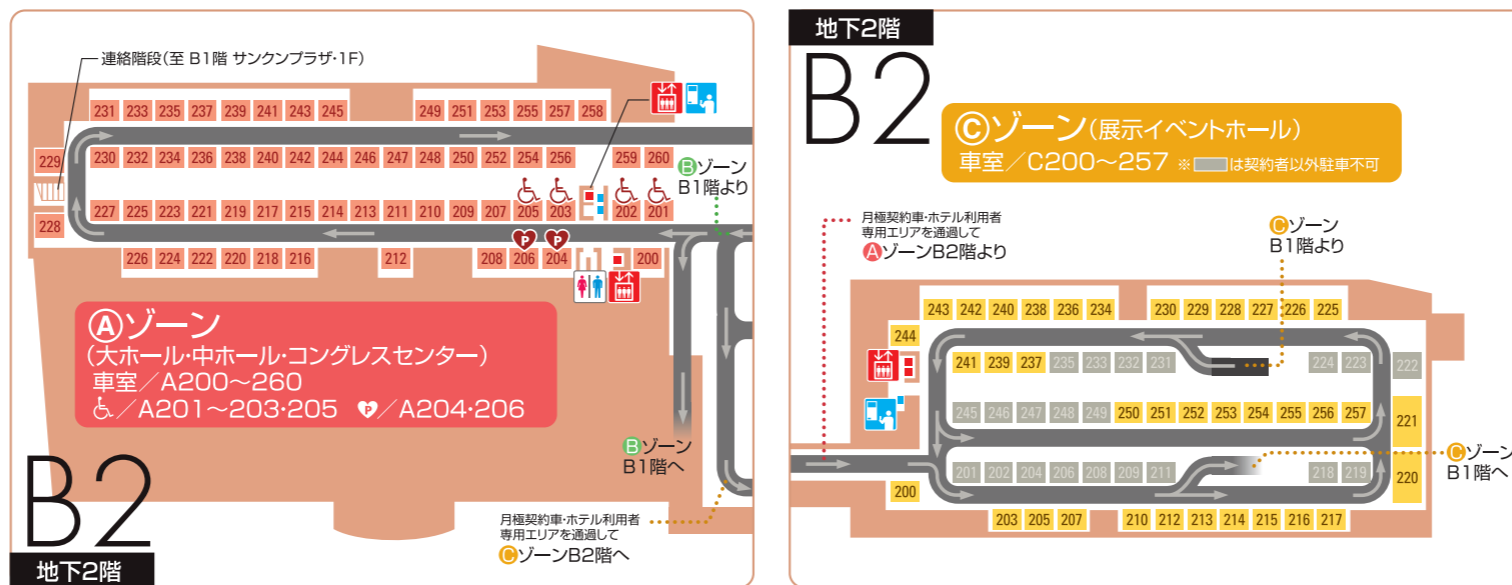

アクセスマップ

ACCESS MAP

● 駐車場への入出は左折にてお願い致します。

※道路は一部省略しています。

東名高速道路をご利用の場合

- ・東京より浜松I.C.まで 【230km・約2時間30分】
 - ・大阪より浜松西I.C.まで 【274km・約3時間】
- 浜松I.C.よりアクトシティまでは約20分、浜松西I.C.よりアクトシティまでは約30分

アクトシティ浜松駐車場についてのお問い合わせは

駐車場管理室 Tel: **053(451)0009** 館内電話 6036

静岡県浜松市中区板屋町111-1~2

www.actcity.jp www.act-tower.co.jp

アクトシティ駐車場平面図

ACTCITY PARKING SPACE DIAGRAM

- 駐車場管理室
- エスカレーター
- 車椅子用駐車スペース
- 事前精算機
- 化粧室・トイレ
- 思いやり駐車スペース
- エレベーター
- 飲食・レストラン
- 歩行者連絡通路

アクトシティ 駐車場のご案内

営業時間

6:00~24:00

ご利用料金

20分毎に…100円
一泊……1,000円
(21:00~9:00)
5千円札、一万円札はご利用いただけません。

ご利用条件(車高制限)

アクトタワー北入口/2.6m以下
アクトタワー南入口/3.0m以下
展示イベントホール入口/2.3m以下
楽器博物館・研修交流センター入口/2.3m以下
※場内では車室や通路など、場所により車高制限が異なります。
※二輪車はご利用いただけません。