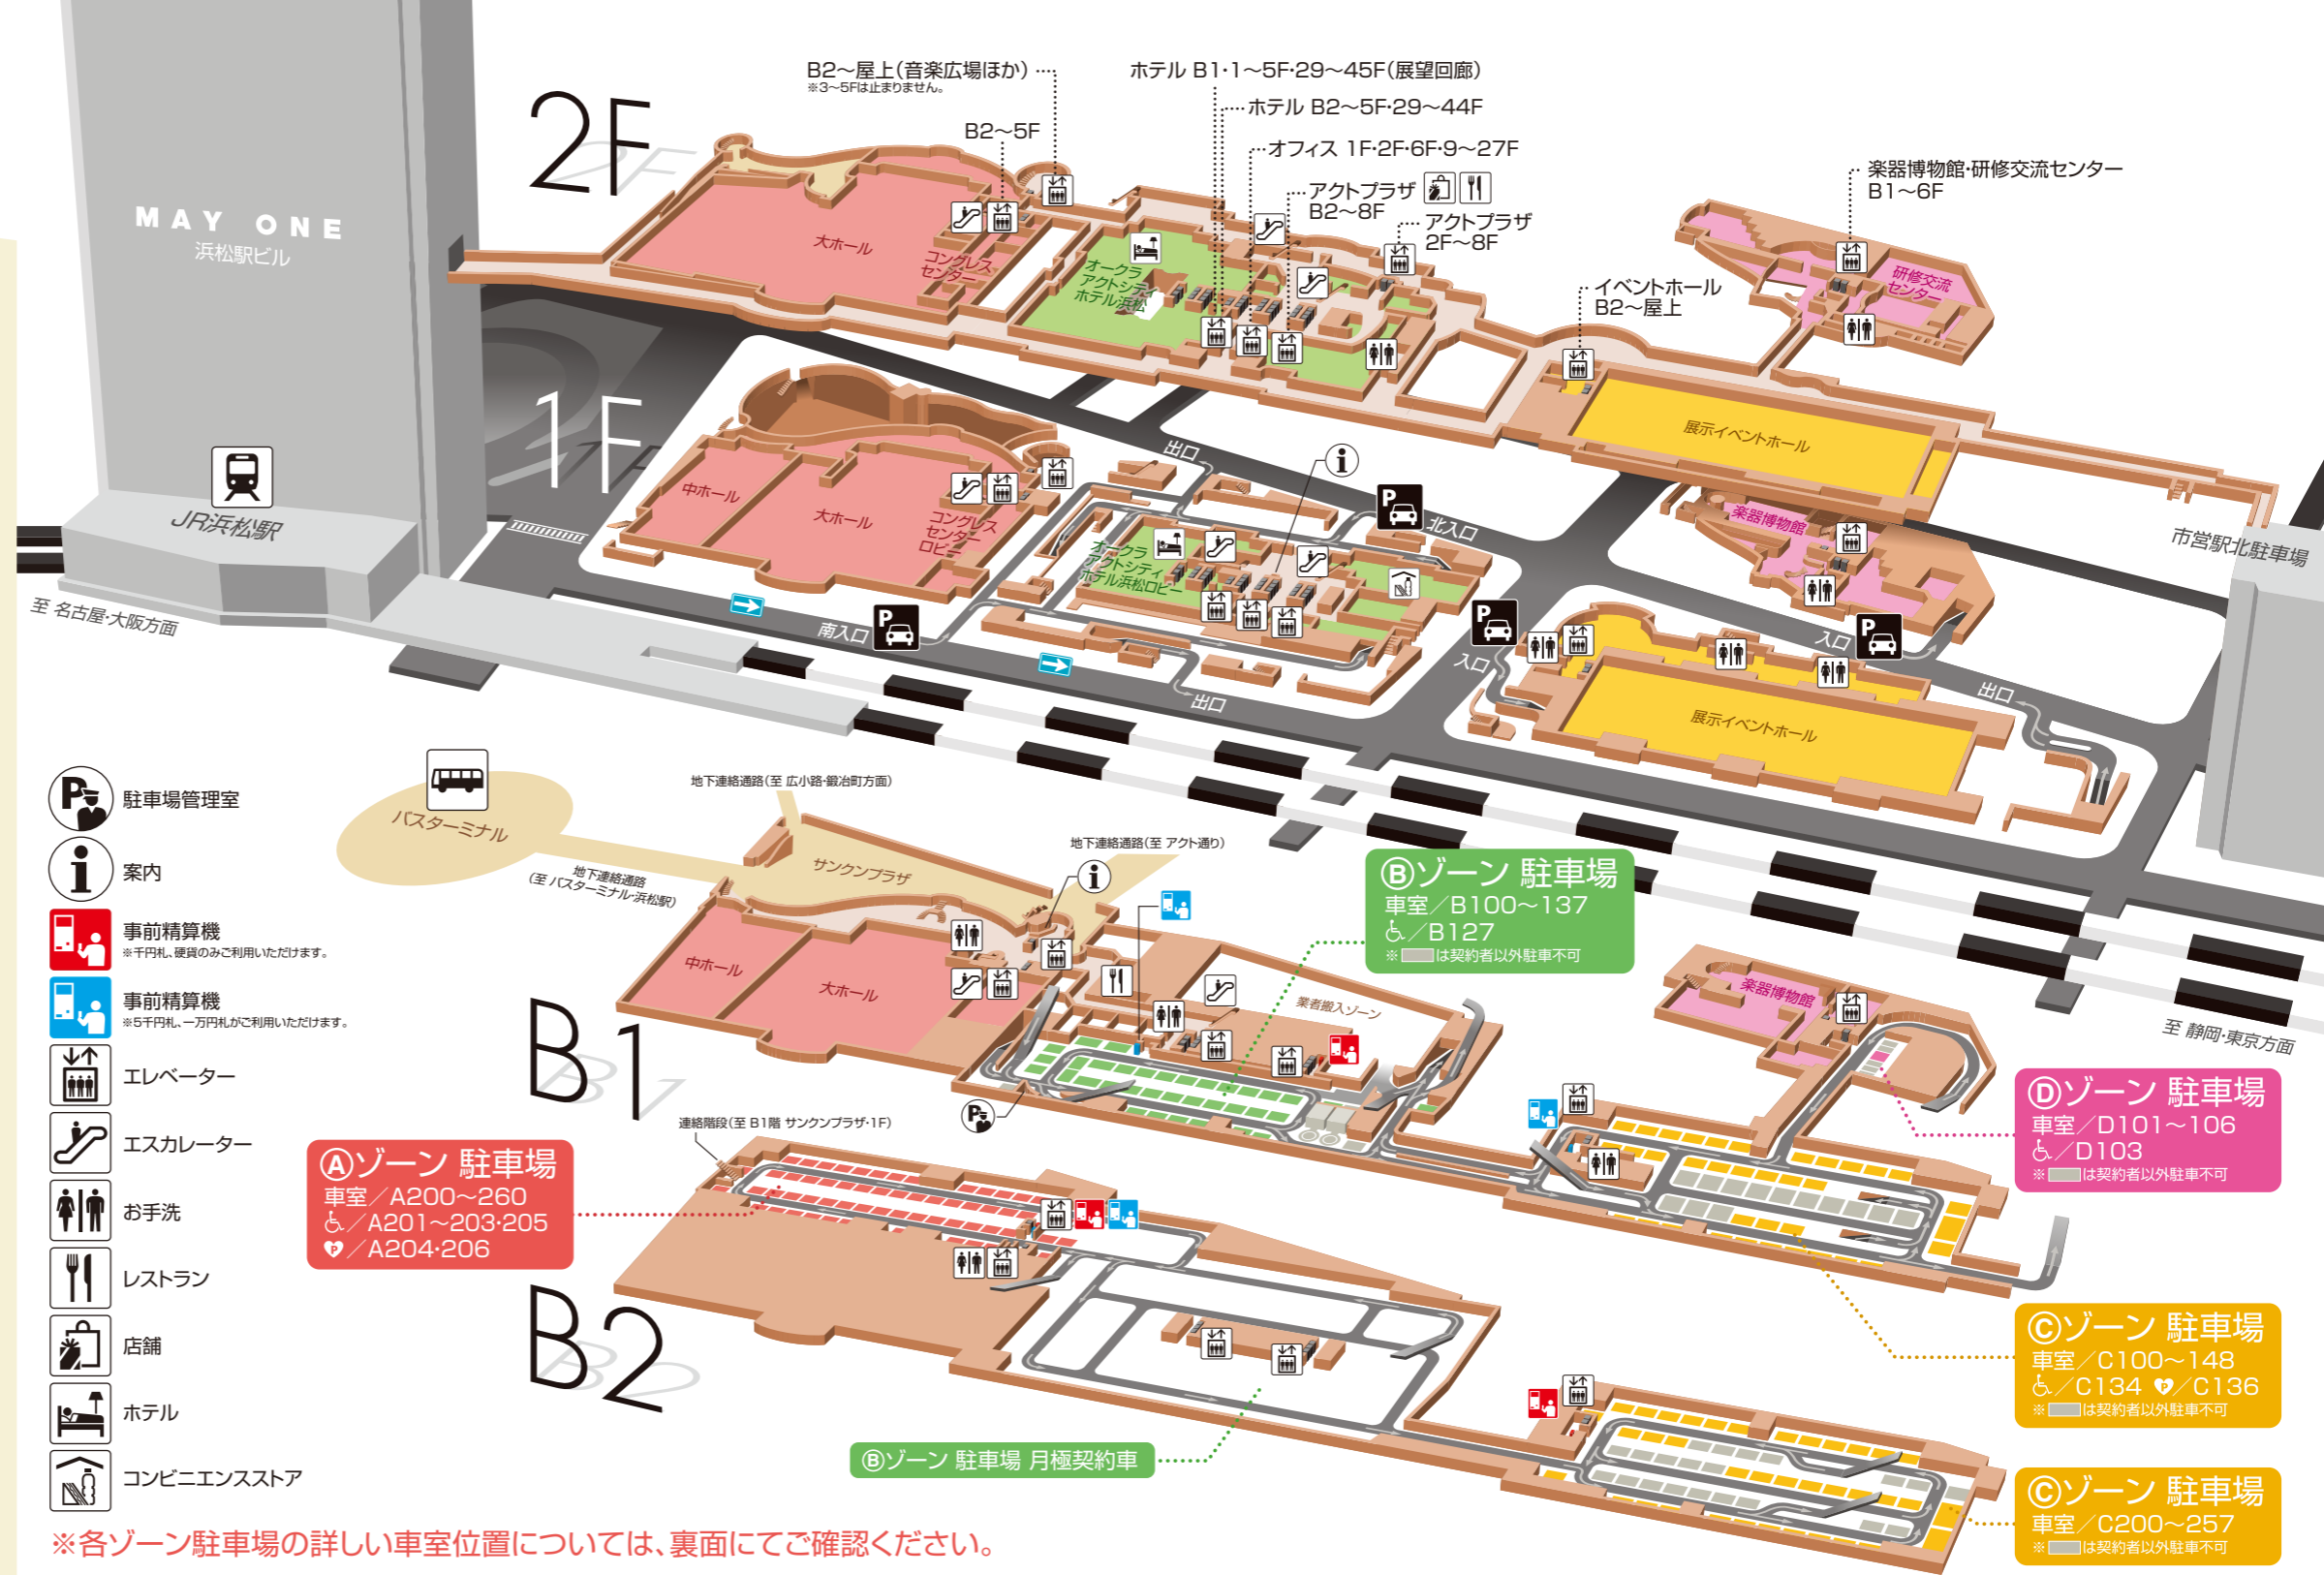

アクトシティ断面図

ACTCITY DIAGRAM

アクトシティすべてのエリアが繋がる地下駐車場

駐車場のご利用について

駐車場への入出は左折にてお願い致します。また、以下を目安に駐車していただくと、各施設へのアクセスが便利です。

- Aゾーン** ...大ホール・中ホール・コンgresセンター
- Bゾーン** ...アクトプラザ・オークラアクトシティホテル浜松・オフィス
ホテル利用者の方でBゾーン駐車場が満車の場合にはAゾーン駐車場もご利用いただけます。
- Cゾーン** ...展示イベントホール・楽器博物館・研修交流センター

※月極契約車・業務用エリアは契約者以外駐車できません。※二輪車はご利用いただけません。
※当駐車場ではPクーポン(共通駐車サービス券)はご利用いただけません。
※万が一盗難および事故等にあっても当駐車場では責任を負いかねます。予めご了承ください。

2階の歩行者連絡通路をご利用いただくと、各ゾーンへの移動がスムーズです。

料金の事前精算について

当駐車場では、駐車場の出入口をはじめ各所に事前精算機を設置しています。駐車券をお持ちのうえお出かけください。出口料金所での混雑を避けるため、お帰りのご乗車前に事前精算機での精算のご協力をお願い致します。

千円札、硬貨のみご利用いただけます。5千円札、一万円札がご利用いただけます。
※出口精算機では両替え致しかねます。

駐車サービス券について

アクトプラザ各店ではお買い上げ金額に応じて駐車サービス券をご用意しています。その他の施設利用に際しての駐車サービスについては各施設窓口へお問い合わせください。
(一部店舗では、サービス券を取り扱っていない場合があります。)

当駐車場は、アクトシティ浜松駐車場管理規程に基づき管理・運営を行っています。

※各ゾーン駐車場の詳しい車室位置については、裏面にてご確認ください。